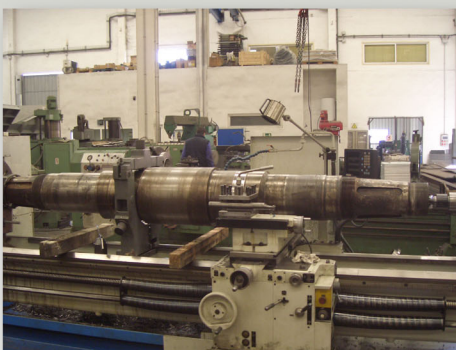

OTROS SERVICIOS

- *OFICINA TÉCNICA*
- *OXICORTE*
- *REPARACIONES Y MANUTENCIÓN*
- *SECCIÓN DE MECANIZADO*