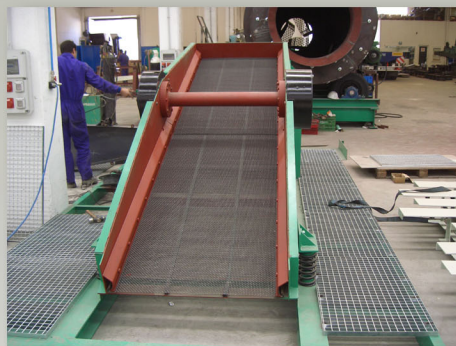

FABRICACIÓN DE MAQUINARIA

En nuestras instalaciones de Carlet, diseñamos y fabricamos todo tipo de maquinaria para la trituración, transporte, lavado y clasificado para canteras, graveras, plantas de hormigón, industria del vidrio y plantas de reciclaje de RCD.

Al ser fabricantes, podemos adaptar el diseño de la maquinaria con el fin de poder integrarla perfectamente en su instalación.

INSTALACIONES COMPLETAS

Nuestra amplia experiencia en el sector, nos avala para poder proyectar, diseñar, fabricar, montar y entregar llave en mano su instalación.